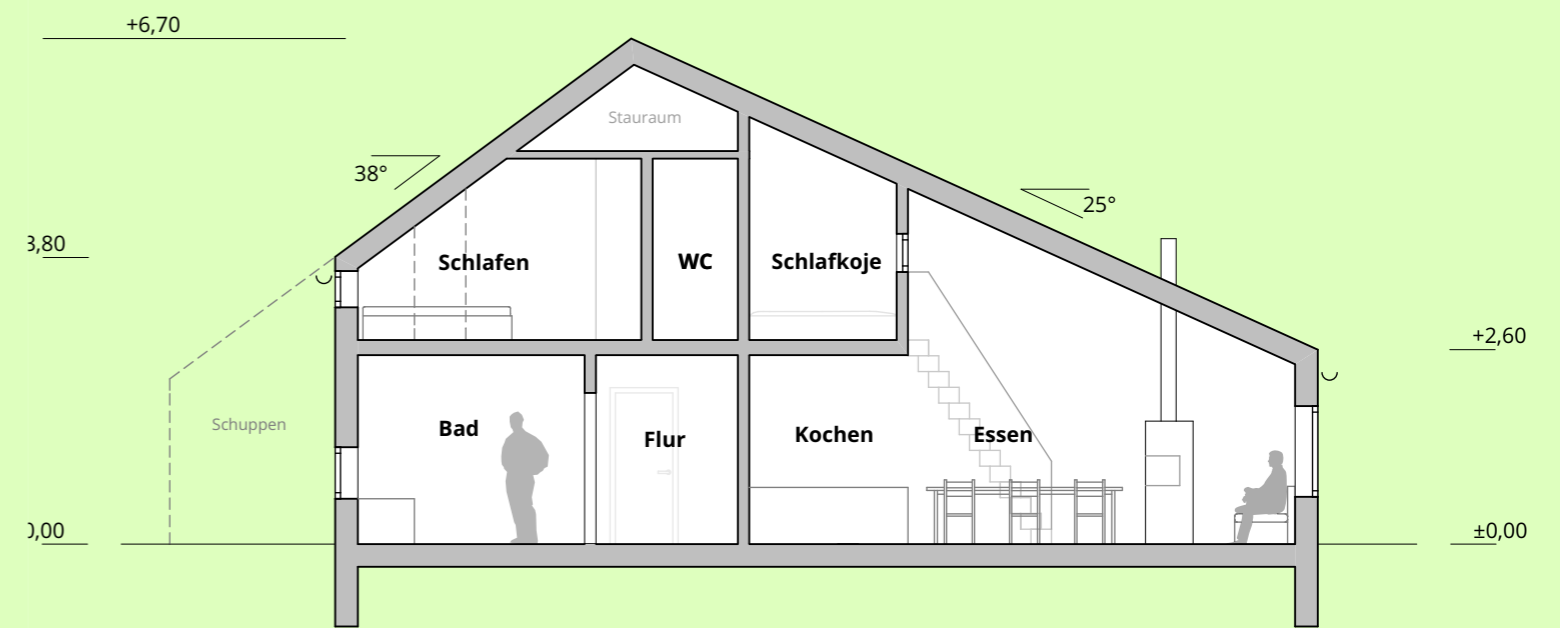

Wohnfläche	72,30 m²
Dachterrasse	14,40 m²
Bruttorauminhalt (V)	284,20 m³
Hüllfläche (A)	303,90 m²
A/V-Verhältnis	1,0

Dachgeschoss

Schnitt