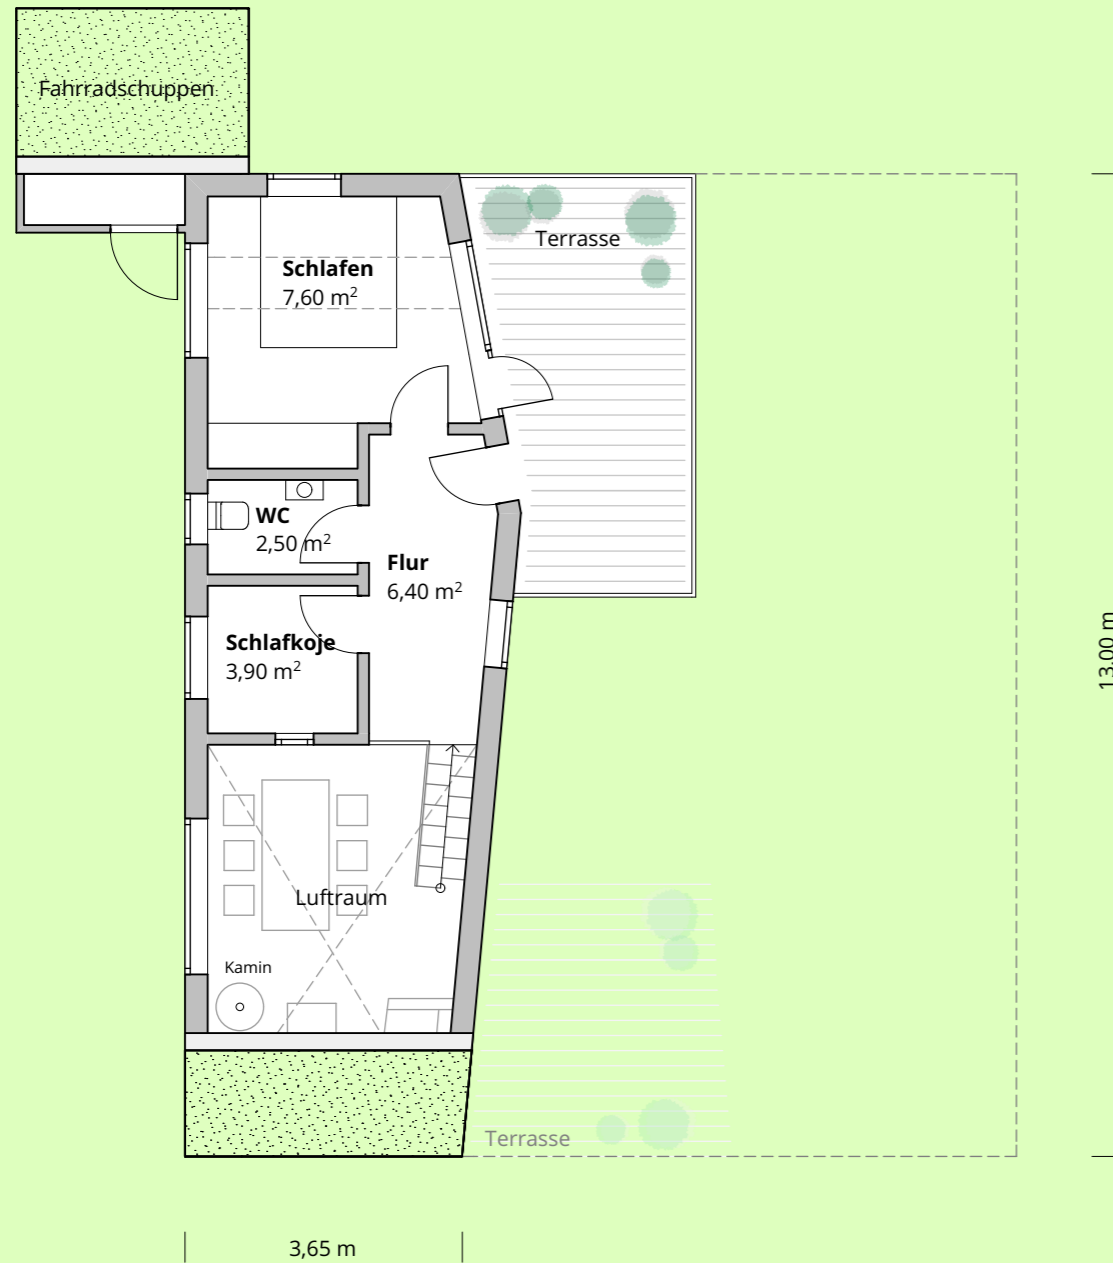

Wohnfläche	72,30 m²
Dachterrasse	14,40 m²
Bruttorauminhalt (V)	284,20 m³
Hüllfläche (A)	303,90 m²
A/V-Verhältnis	1,0

Dachgeschoss

Schnitt