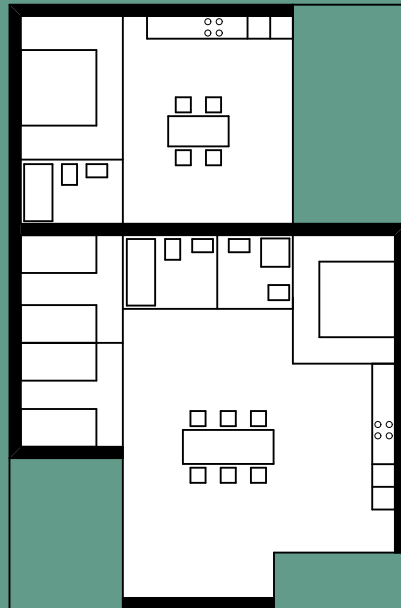

MEERLEBEN
BAUGEMEINSCHAFT

haus WOHLWENN

Wohnfläche
44 m²

Wohnfläche
83 m²

Grundstücksfläche
654 m²

Grundriss
M 1:200

Schnitt
M 1:200

Verwalterwohnung

4-6 Personen